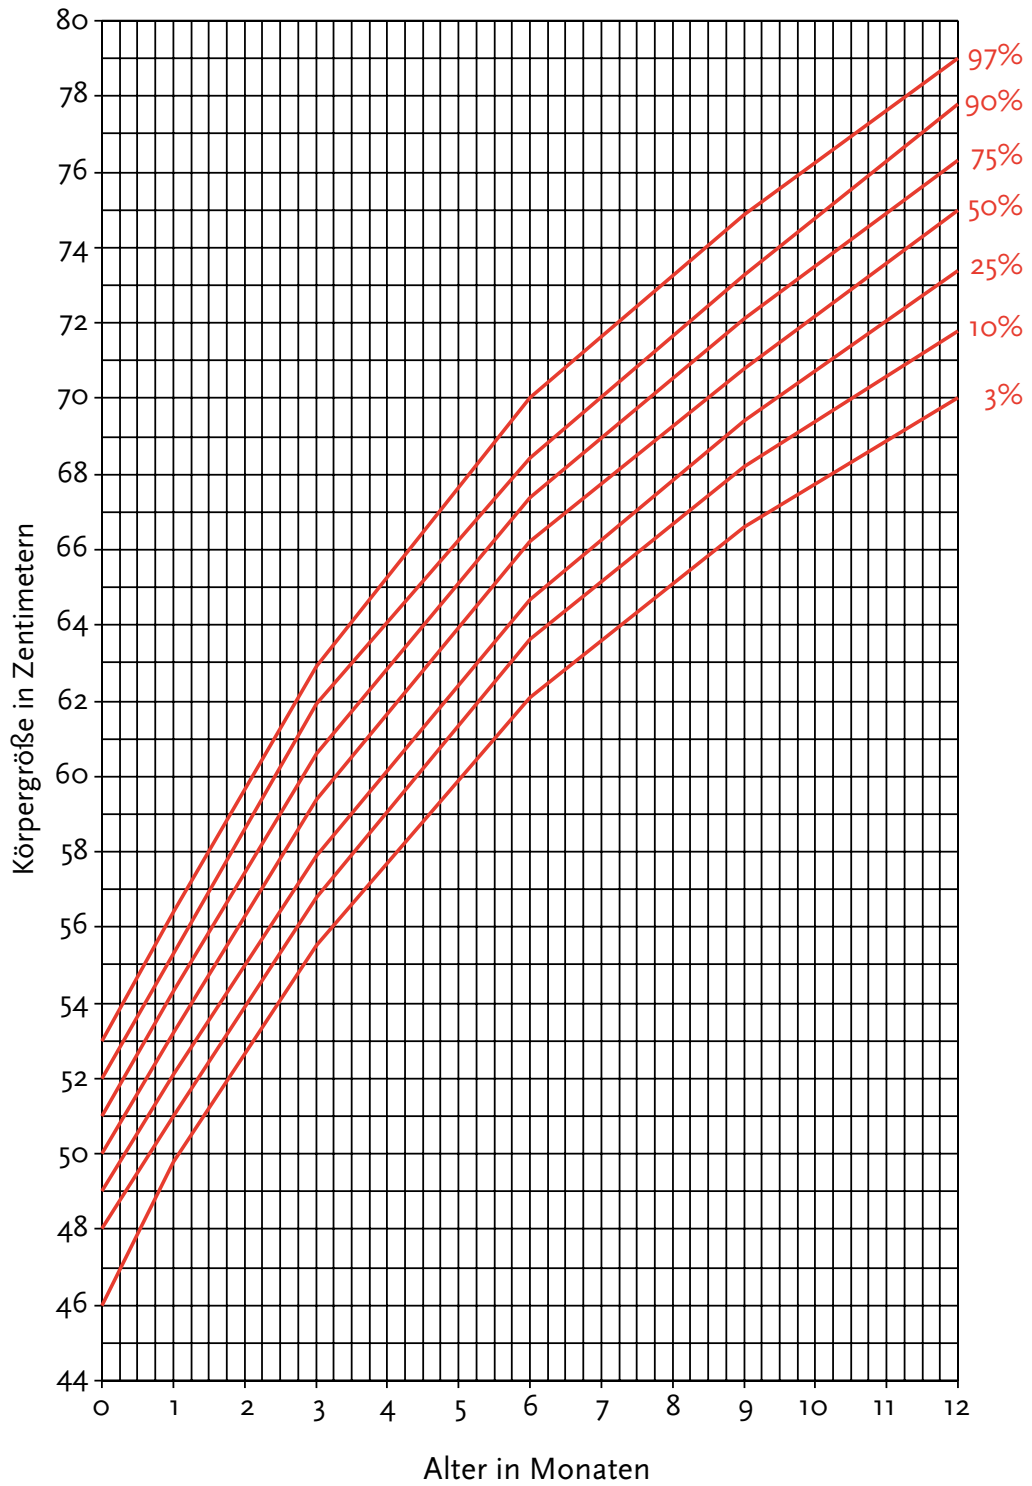

Gewichtskurven

Gewicht Mädchen 0–12 Monate.

Gewicht Mädchen 0–5 Jahre.

Gewichtskurven

Gewicht Jungen 0–12 Monate.

Gewicht Jungen 0–5 Jahre.

Längenkurven

Länge Mädchen 0–12 Monate.

Länge Mädchen 0–5 Jahre.

Längenkurven

Länge Jungen 0–12 Monate.

Länge Jungen 0–5 Jahre.