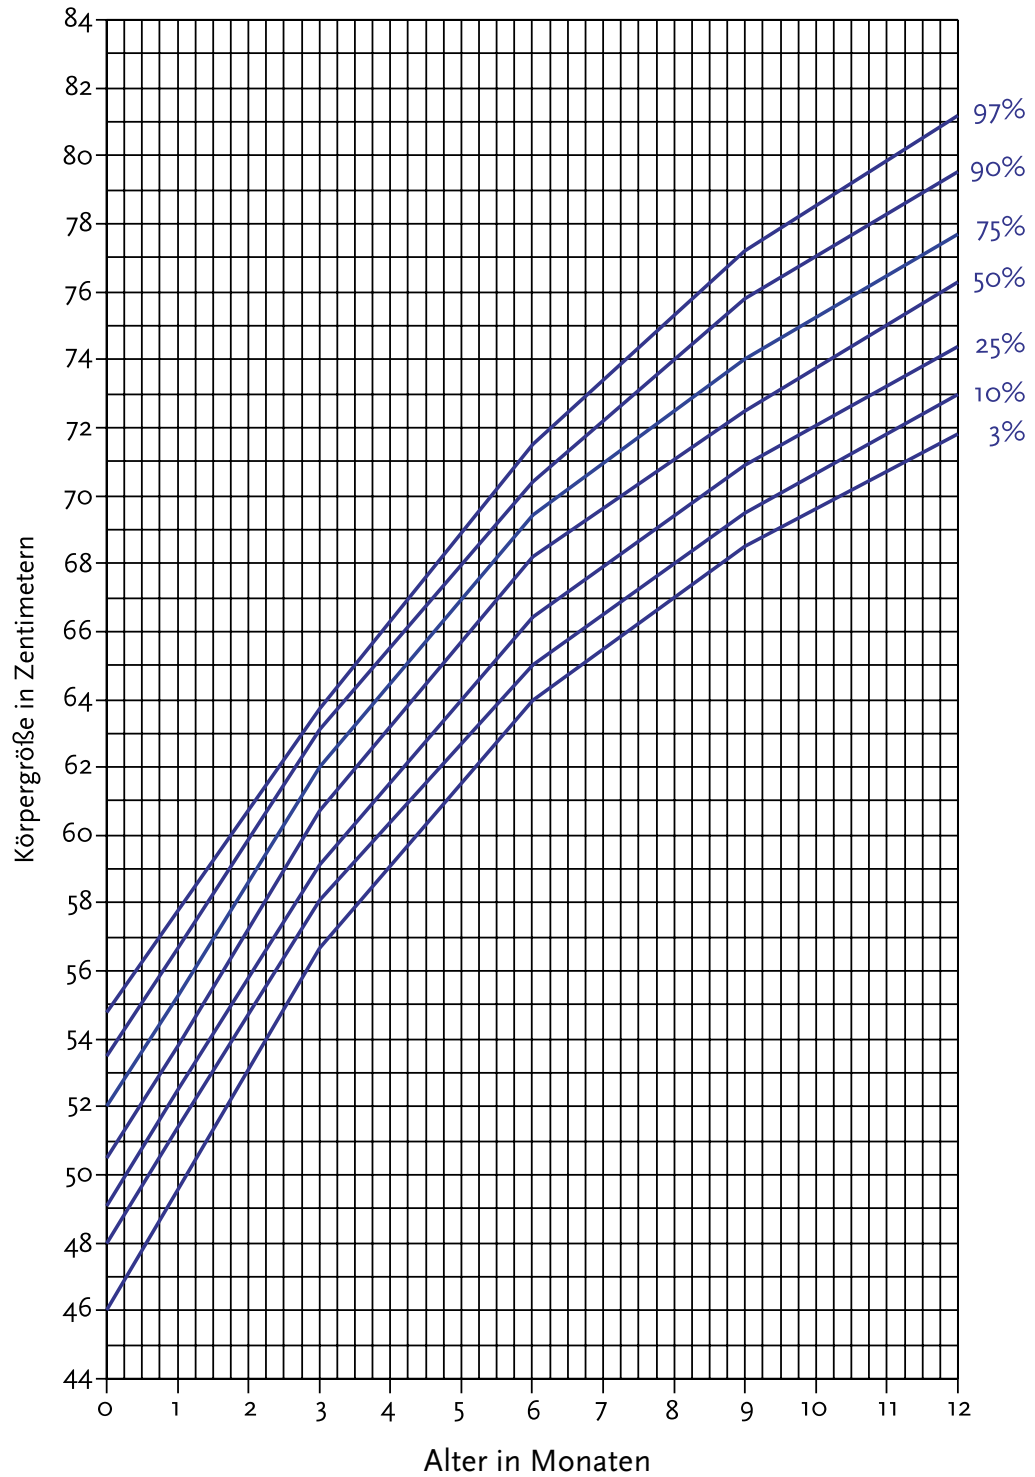

Gewichtskurven

Gewicht Mädchen 0–12 Monate.

Gewicht Mädchen 0–5 Jahre.

Gewichtskurven

Gewicht Jungen 0–12 Monate.

Gewicht Jungen 0–5 Jahre.

Längenkurven

Länge Mädchen 0–12 Monate.

Länge Mädchen 0–5 Jahre.

Längenkurven

Länge Jungen 0–12 Monate.

Länge Jungen 0–5 Jahre.